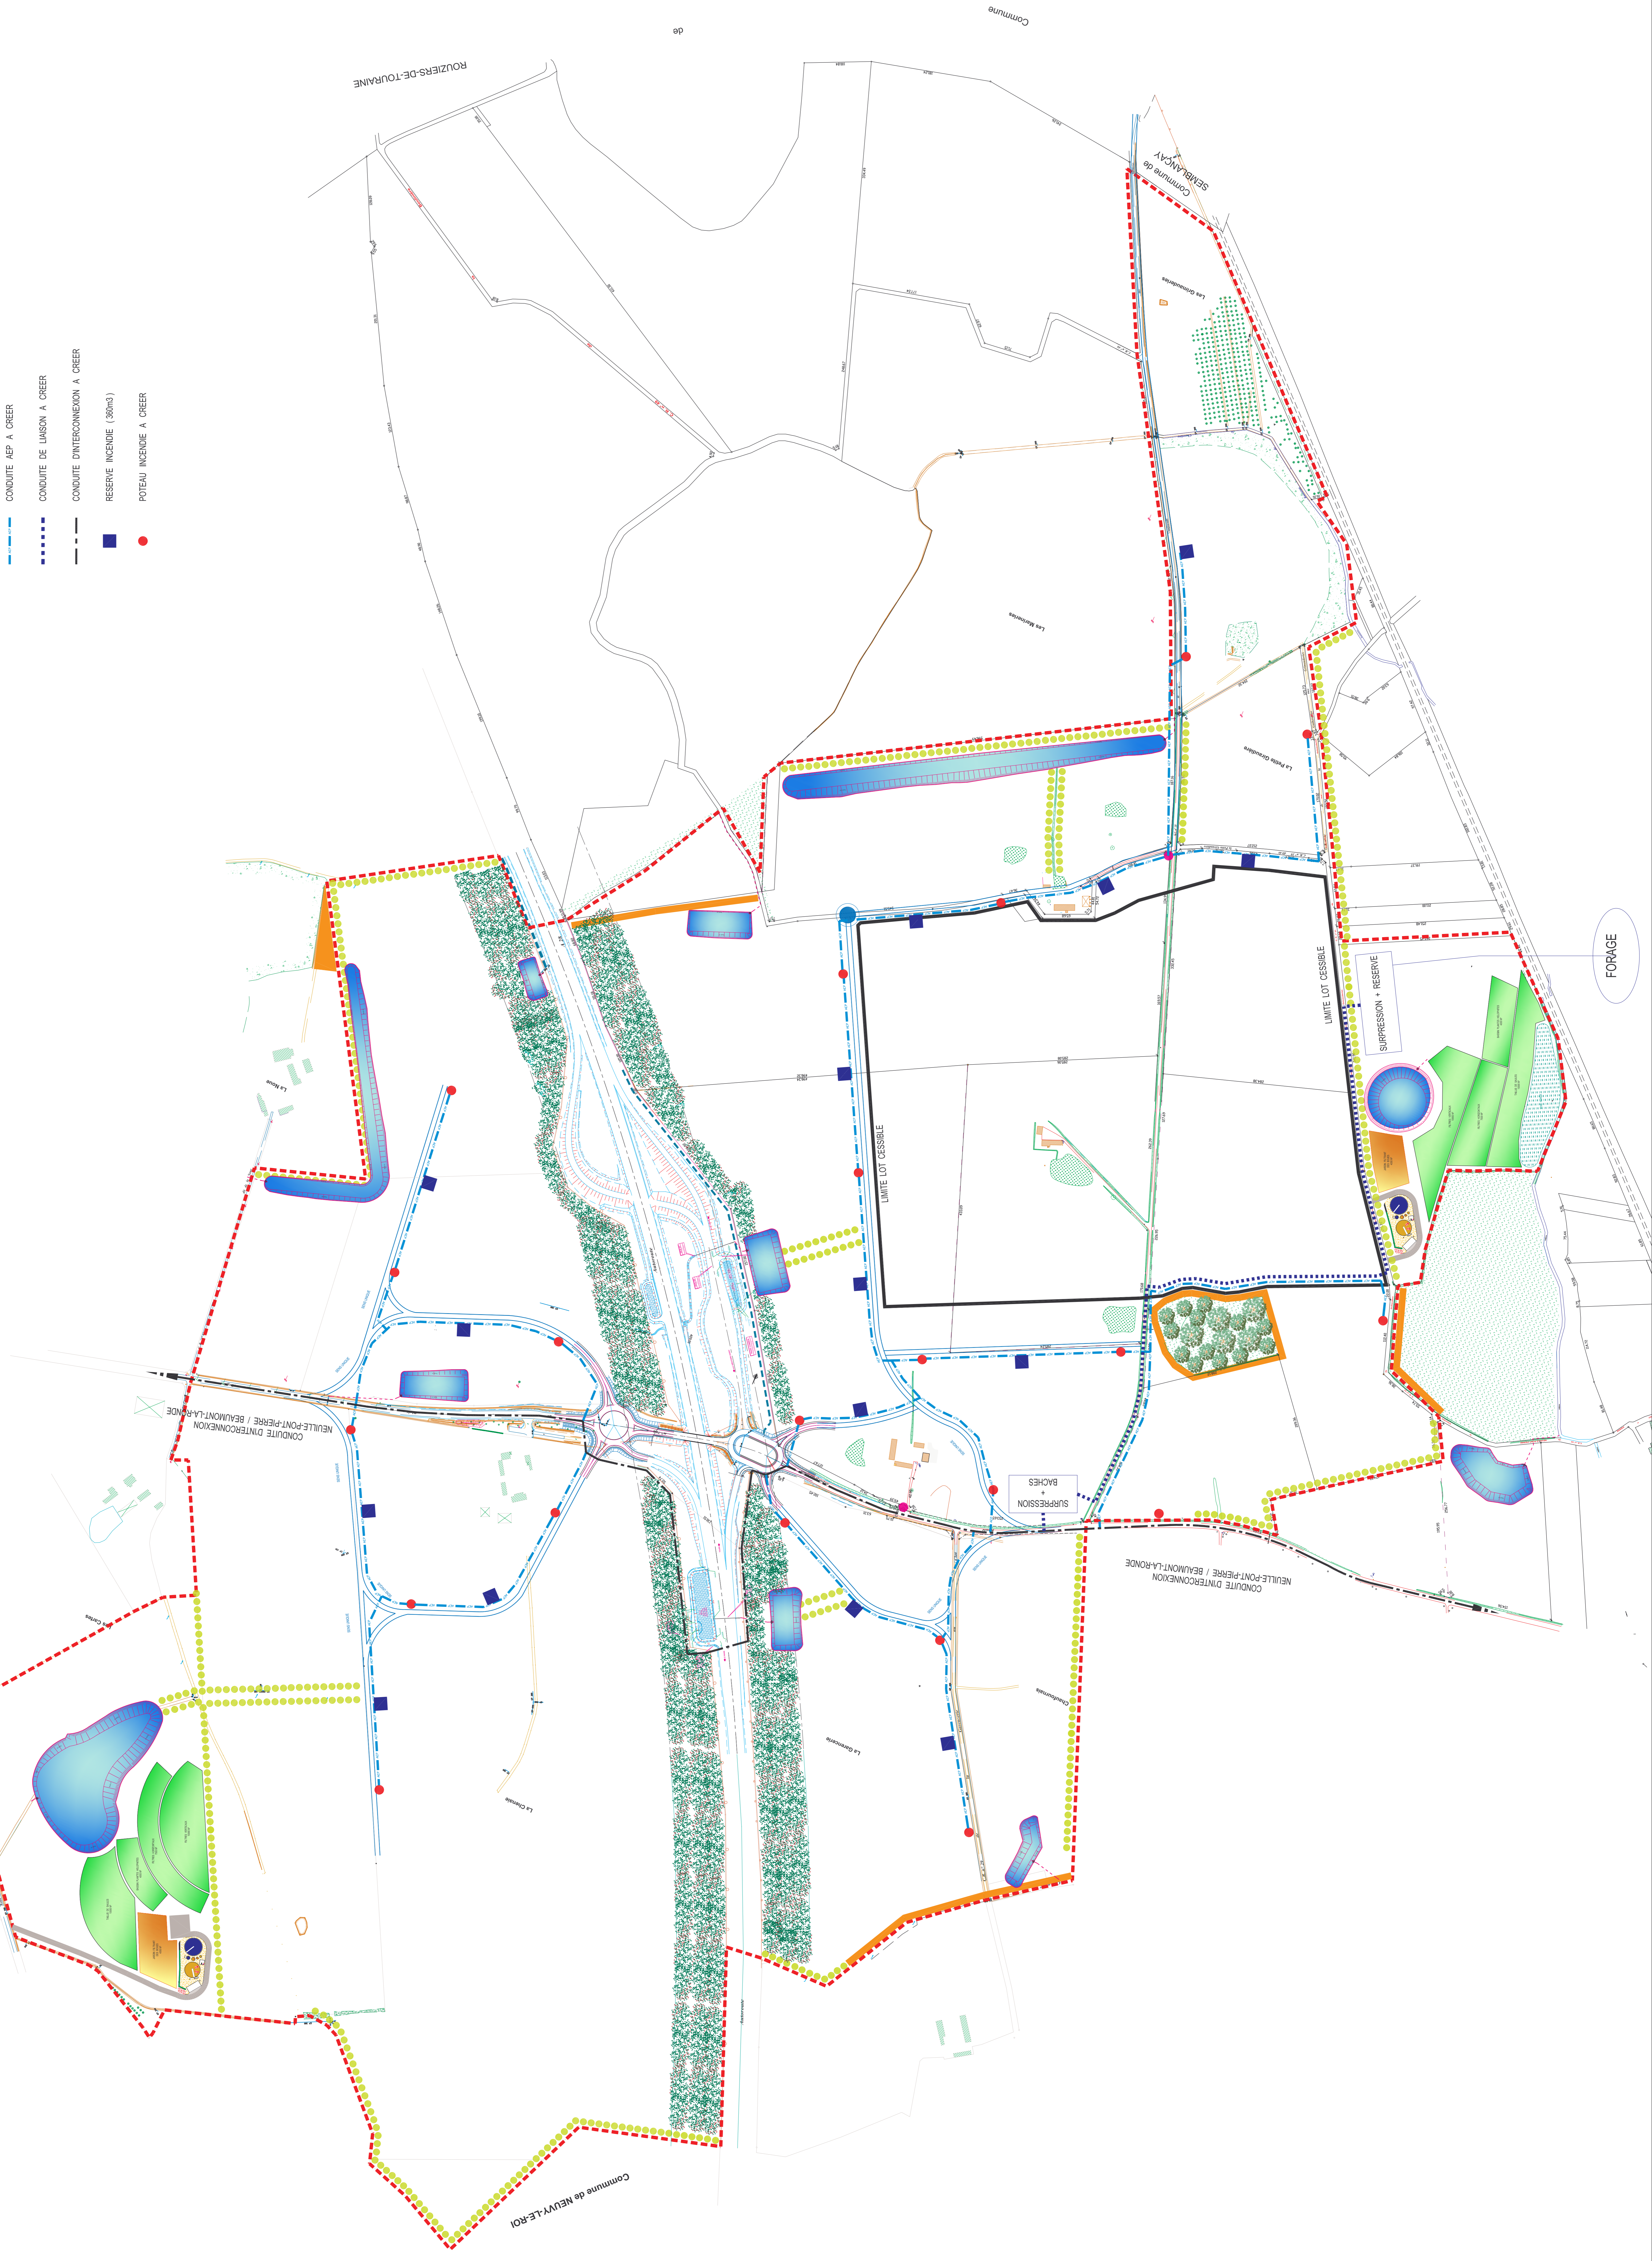

- --- LIMITE DE ZAC
- --- CONDUITE AEP A CREER
- --- CONDUITE DE LIAISON A CREER
- --- CONDUITE D'INTERCONNEXION A CREER
- RESERVE INCENDIE (20m³)
- POTEAU INCENDIE A CREER

DEPARTEMENT D'INDRE-ET-LOIRE
COMMUNE DE NEUILLE PONT-PIERRE

ESQUISSA
Parc d'activités de l'échangeur A28
RESEAU AEP

INS	DATE	MODIFICATIONS	DESSINATEUR	DATE	JUSTIFIÉ	DATE
0	04/12/2007	Projet d'ouvrage	LAF	REBIELLE	03/06/2008	
A	04/02/2007	Suppression variantes 4 et 6	LAF	REBIELLE	03/06/2008	ESQ 05